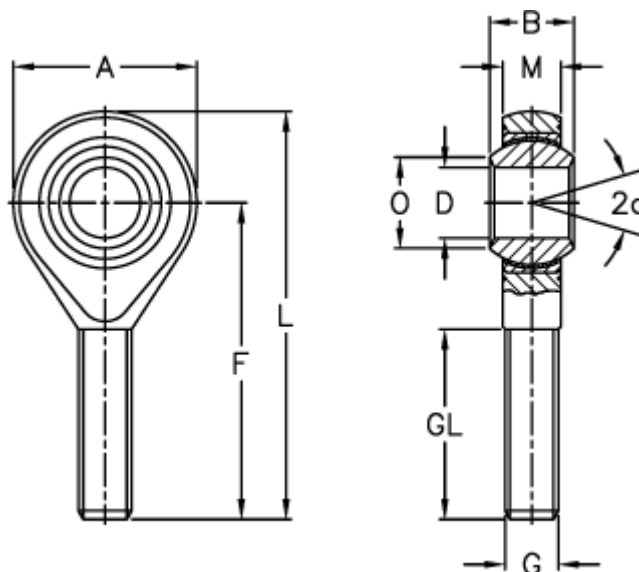

Varenummer: 54301112
 Beskrivelse: LDK ledhoved POS 12EC

Mål

A	= 30	L	= 69
a (grader)	= 13	M	= 12.00
B	= 16	O	= 15.4
D	= 12	Statisk belastning C0 (kN)	= 25.6
Dynamisk belastning C (kN)	= 13.5	Vægt (g)	= 85
F	= 54		
g	= M12		
GL	= 33		